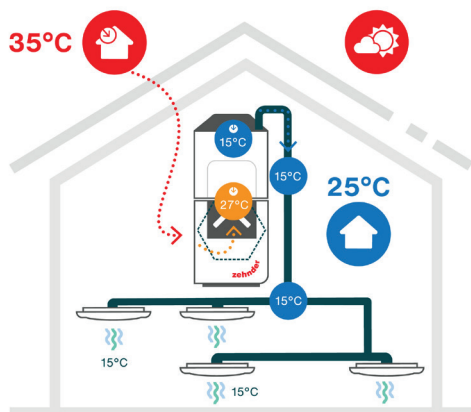

Kā tas darbojas?

Telpu aizsardzība pret pārkaršanu un nepārtraukta svaiga gaisa padeve

Karstā vasaras dienā, kad āra temperatūra sasniedz 35°C un iekštelpu temperatūra ir 25°C, vispirms no āra svaigais karstais gaiss nonāk ventilācijas iekārtas siltummaiņī, kur daļu sava karstuma atdod ārā izmetamajam gaisam, un tālāk tas nonāk ComfoClime iekārtā. Šeit pieplūdes gaisa kanālā, ar slēgtā kontūra palīdzību, kurā cirkulē aukstuma aģents, tiek noņemts atlikušais liekais karstums un svaigais pieplūdes gaiss tiek atdzesēts līdz pat 15°C. Noņemtais karstums tiek atdots ārā izmetamajam gaisam. Ir vērts atzīmēt, ka ComfoClime ne tikai atdzesē piegādāto gaisu, bet arī to izžāvē. Gaisam atdziesot veidojas kondensāts, kas nonāk kanalizācijā, un gaiss kļūst daudz sausāks un patīkamāks.

Apkures sezonā ComfoClime darbojas pēc tāda paša principa tikai apkures režīmā. Vispirms rekuperators ar siltummaiņa palīdzību sasilda vēso āra gaisu no 5°C līdz 19°C. Vēlāk gaiss ComfoClime iekārtā tiek uzsildīts līdz 30°C un tiek padots uz telpām. Šādu sistēmu ieteicams izmantot kā papildus sistēmu drēgnajam rudenim, pirms apkures sezonas uzsākšanas ar pamata apkures sistēmu, vai arī, kā vienkāršu sistēmu vasaras mājas uzturēšanai minimālā temperatūrā.

Dzesēšana