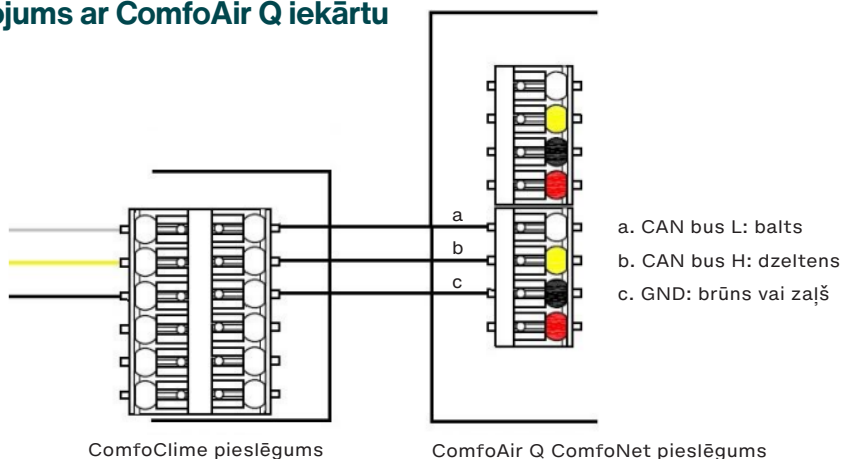

Specifikācija

Dzesēšanas / sildīšanas jauda

Air temperature									
External conditions		Internal conditions				Climate only		Total	
Dry bulb temp °C	Wet bulb temp °C	Dry bulb temp °C	Wet bulb temp °C	Air flow l/s / m³ hr	Power IN W	COP/EER	Cooling capacity W	COP/EER	Cooling capacity W
35	24	27	19	87 / 315	416	2.68	1116	4.49	2147
				116 / 420	592	2.94	1744	4.34	3076
				166 / 600	928	2.86	2657	3.57	4290
31	22	27	19	87 / 315	375	3.02	1133	4.14	1807
				116 / 420	553	3.21	1774	3.86	2575
				166 / 600	807	3.20	2581	3.20	3493
27	19	27	19	87 / 315	347	3.31	1149	2.59	1057
				116 / 420	492	3.47	1706	2.63	1592
				166 / 600	688	3.59	2468	2.31	2233

Supplementary heating									
External conditions		Internal conditions				Climate only		Total	
Dry bulb temp °C	Wet bulb temp °C	Dry bulb temp °C	Wet bulb temp °C	Air flow l/s / m³ hr	Power IN W	COP/EER	Heating capacity W	COP/EER	Heating capacity W
-7	-8	20	12	87 / 315	830	1.89	1567	5.41	4817
				116 / 420	749	2.21	1654	5.97	5502
				166 / 600	824	2.35	1938	5.97	6772
2	1	20	12	87 / 315	665	2.42	1609	5.27	3831
				116 / 420	651	2.67	1738	5.76	4363
				166 / 600	738	3.06	2261	5.89	5725
7	6	20	12	87 / 315	709	2.64	1872	4.50	3467
				116 / 420	801	2.77	2221	4.66	4214
				166 / 600	741	3.29	2441	5.09	5014

Pārbaudīts saskaņā ar EN 14511 un EN 16573

Savienojums ar ComfoAir Q iekārtu

3 dzīslu kabelis 1,5 mm MAX. (garums līdz 50 m)