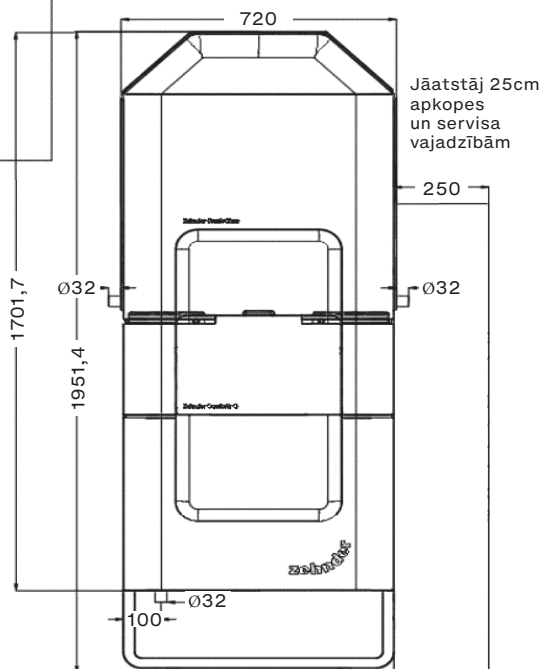

Specifikācija

Dzesēšanas / sildīšanas jauda

Air temperature									
External conditions		Internal conditions				Climate only		Total	
Dry bulb temp °C	Wet bulb temp °C	Dry bulb temp °C	Wet bulb temp °C	Air flow l/s / m ³ hr	Power IN W	COP/EER	Cooling capacity W	COP/EER	Cooling capacity W
35	24	27	19	87 / 315	416	2.68	1116	4.49	2147
				116 / 420	592	2.94	1744	4.34	3076
				166 / 600	928	2.86	2657	3.57	4290
31	22	27	19	87 / 315	375	3.02	1133	4.14	1807
				116 / 420	553	3.21	1774	3.86	2575
				166 / 600	807	3.20	2581	3.20	3493
27	19	27	19	87 / 315	347	3.31	1149	2.59	1057
				116 / 420	492	3.47	1706	2.63	1592
				166 / 600	688	3.59	2468	2.31	2233

Supplementary heating									
External conditions		Internal conditions				Climate only		Total	
Dry bulb temp °C	Wet bulb temp °C	Dry bulb temp °C	Wet bulb temp °C	Air flow l/s / m ³ hr	Power IN W	COP/EER	Heating capacity W	COP/EER	Heating capacity W
-7	-8	20	12	87 / 315	830	1.89	1567	5.41	4817
				116 / 420	749	2.21	1654	5.97	5502
				166 / 600	824	2.35	1938	5.97	6772
2	1	20	12	87 / 315	665	2.42	1609	5.27	3831
				116 / 420	651	2.67	1738	5.76	4363
				166 / 600	738	3.06	2261	5.89	5725
7	6	20	12	87 / 315	709	2.64	1872	4.50	3467
				116 / 420	801	2.77	2221	4.66	4214
				166 / 600	741	3.29	2441	5.09	5014

Pārbaudīts saskaņā ar EN 14511 un EN 16573

Savienojums ar ComfoAir Q iekārtu

3 dzīslu kabelis 1,5 mm MAX. (garums līdz 50 m)

Sāna skats

Skats no Priekšas

Zehnder Baltics OÜ

Rannamõisa tee 38d ▪ 13516 Tallinn ▪ Igaunija