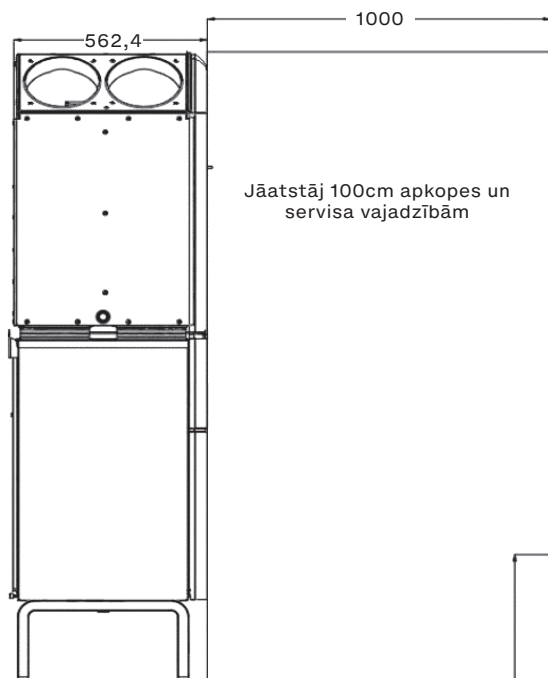

Sāna skats

Skats no Priekšas