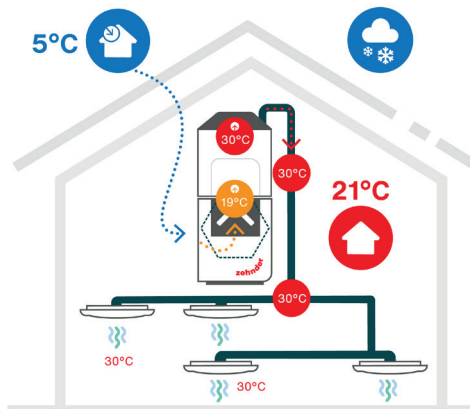

Kā tas darbojas?

Telpu aizsardzība pret pārkaršanu un nepārtraukta svaiga gaisa padeve

Karstā vasaras dienā, kad āra temperatūra sasniedz 35°C un iekštelpu temperatūra ir 25°C, vispirms no āra svaigais karstais gaiss nonāk ventilācijas iekārtas siltummaiņī, kur daļu sava karstuma atdod ārā izmetamajam gaisam, un tālāk tas nonāk ComfoClime iekārtā. Šeit pieplūdes gaisa kanālā, ar slēgtā kontūra palīdzību, kurā cirkulē aukstuma aģents, tiek noņemts atlikušais liekais karstums un svaigais pieplūdes gaiss tiek atdzesēts līdz pat 15°C. Noņemtais karstums tiek atdots ārā izmetamajam gaisam. Ir vērts atzīmēt, ka ComfoClime ne tikai atdzesē piegādāto gaisu, bet arī to izžāvē. Gaisam atdziesot veidojas kondensāts, kas nonāk kanalizācijā, un gaiss kļūst daudz sausāks un patīkamāks.

Apkures sezonā ComfoClime darbojas pēc tāda paša principa tikai apkures režīmā. Vispirms rekuperators ar siltummaiņa palīdzību sasilda vēso āra gaisu no 5°C līdz 19°C. Vēlāk gaiss ComfoClime iekārtā tiek uzsildīts līdz 30°C un tiek padots uz telpām. Šādu sistēmu ieteicams izmantot kā papildus sistēmu drēgnajam rudenim, pirms apkures sezonas uzsākšanas ar pamata apkures sistēmu, vai arī, kā vienkāršu sistēmu vasaras mājas uzturēšanai minimālā temperatūrā.

Dzesēšana

Apkure