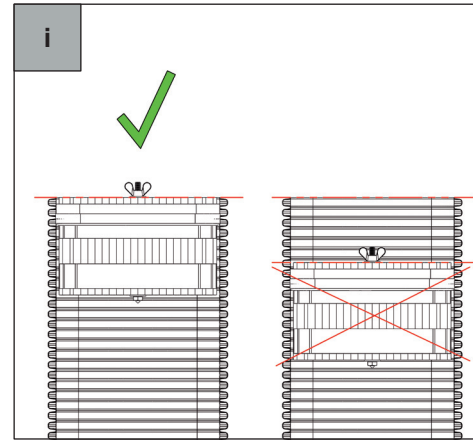

i

m³/h

+ -

-20% -30% -45% -60% -75%

	ART.-NR.	990 320 015
	TYP	flat 51
		LxB
	-20%	-
	-30%	Ø 30mm
	-45%	34x55mm
	-60%	34x75mm
	-75%	34x90mm