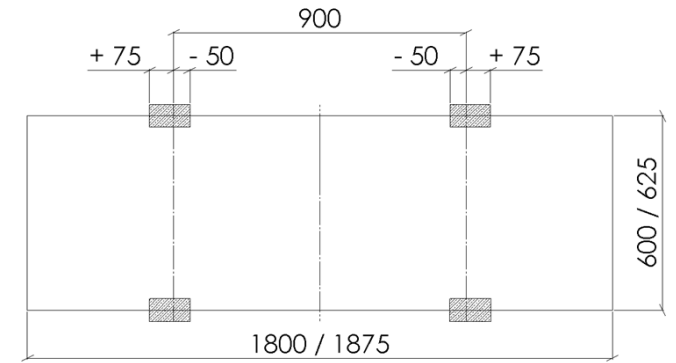

Original mounting instruction 01/2011 Production Lehr
Technische Änderungen vorbehalten
Technical modifications are subject to change