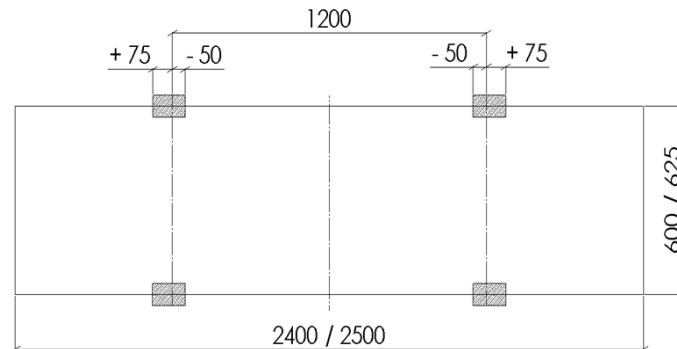

Original mounting instruction 01/2011 Production Lehr
Technische Änderungen vorbehalten
Technical modifications are subject to change