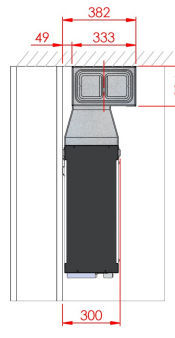

- DE Montageanleitung
- ES Instrucciones de montaje
- GB Assembly Instructions
- RU Монтажная инструкция
- FR Instructions de montage
- PL Instrukcja montażowa
- IT Istruzione di montaggio
- NL Montage-instructies

EPL-CW220CA180-MAC