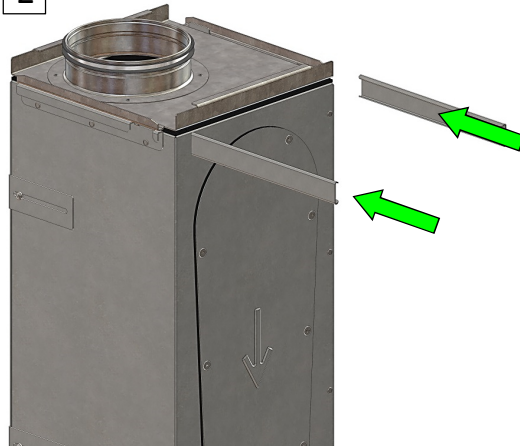

**EPL-CW220CA180-MAC**

Original mounting instruction MACSY-33 05/2013 Rev.1  
 Production Laht Technische Änderungen vorbehalten

1

2

3

4