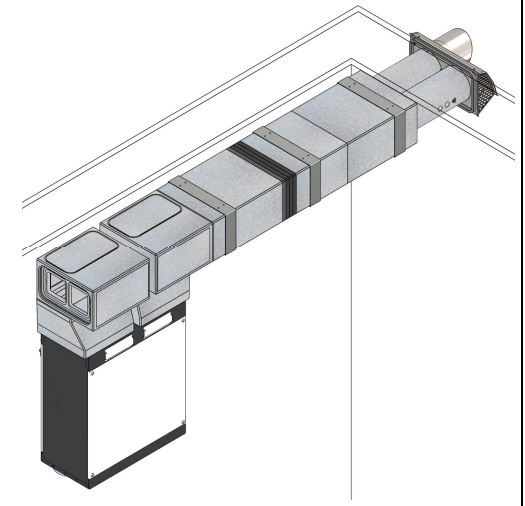

- DE Montageanleitung
- ES Instrucciones de montaje
- GB Assembly Instructions
- RU Монтажная инструкция
- FR Instructions de montage
- PL Instrukcja montażowa
- IT Istruzione di montaggio
- NL Montage-instructies

EPL-CW220CA180-MAC