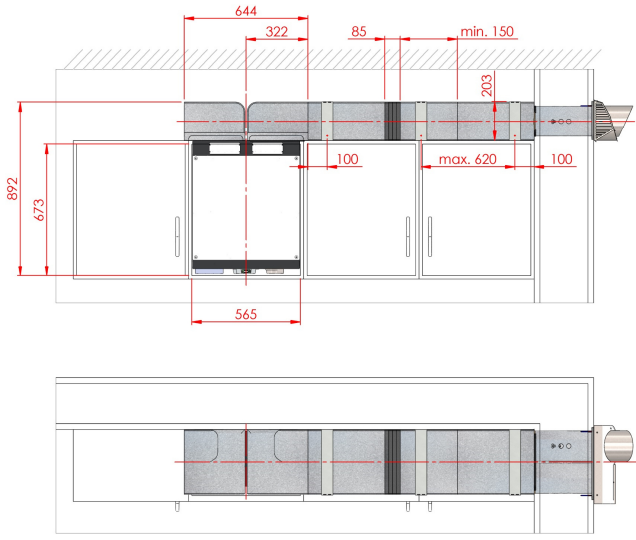

- DE Montageanleitung
- ES Instrucciones de montaje
- GB Assembly Instructions
- RU Монтажная инструкция
- FR Instructions de montage
- PL Instrukcja montażowa
- IT Istruzione di montaggio
- NL Montage-instructies

EPL-CW220CA180-MAC