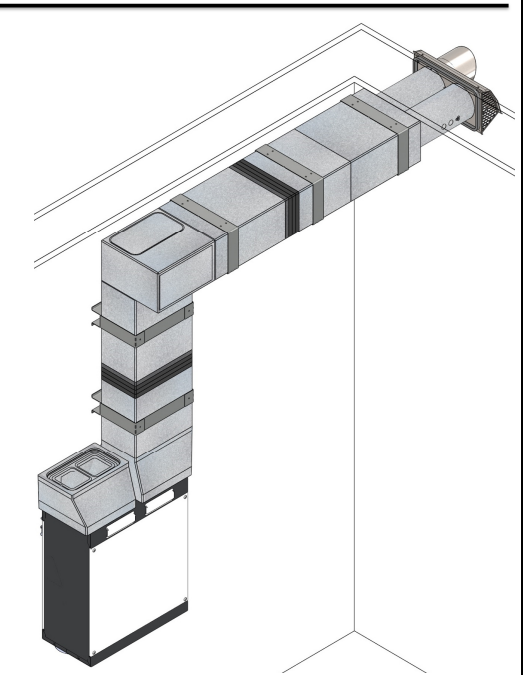

- DE Montageanleitung
- ES Instrucciones de montaje
- GB Assembly Instructions
- RU Монтажная инструкция
- FR Instructions de montage
- PL Instrukcja montażowa
- IT Istruzione di montaggio
- NL Montage-instructies

EPL-CW220CA180-MAC