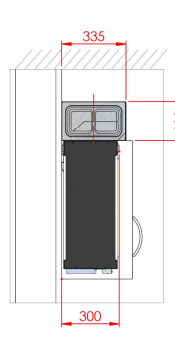

- DE Montageanleitung
- ES Instrucciones de montaje
- GB Assembly Instructions
- RU Монтажная инструкция
- FR Instructions de montage
- PL Instrukcja montażowa
- IT Istruzione di montaggio
- NL Montage-instructies

EPL-CW220CA180-MAC