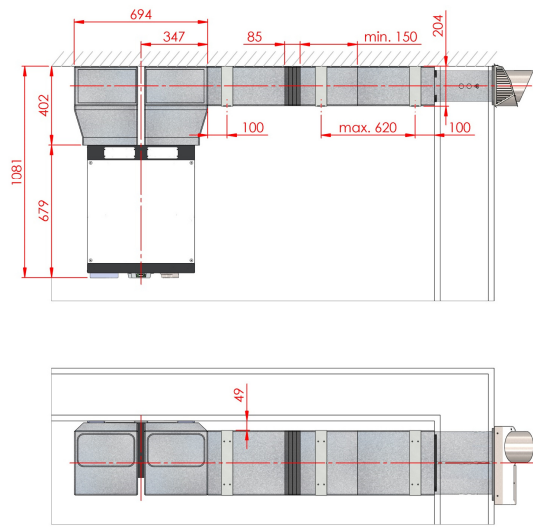

- DE Montageanleitung
- ES Instrucciones de montaje
- GB Assembly Instructions
- RU Монтажная инструкция
- FR Instructions de montage
- PL Instrukcja montażowa
- IT Istruzione di montaggio
- NL Montage-instructies

EPL-CW220CA180-MAC