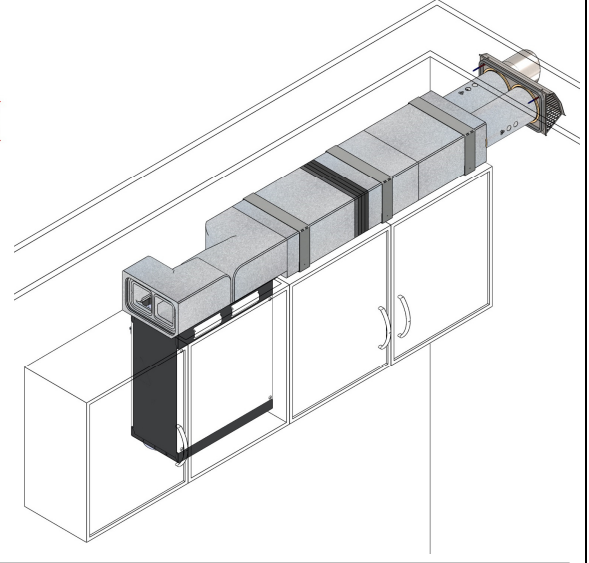

- DE Montageanleitung
- ES Instrucciones de montaje
- GB Assembly Instructions
- RU Монтажная инструкция
- FR Instructions de montage
- PL Instrukcja montażowa
- IT Istruzione di montaggio
- NL Montage-instructies

EPL-CW220CA180-MAC