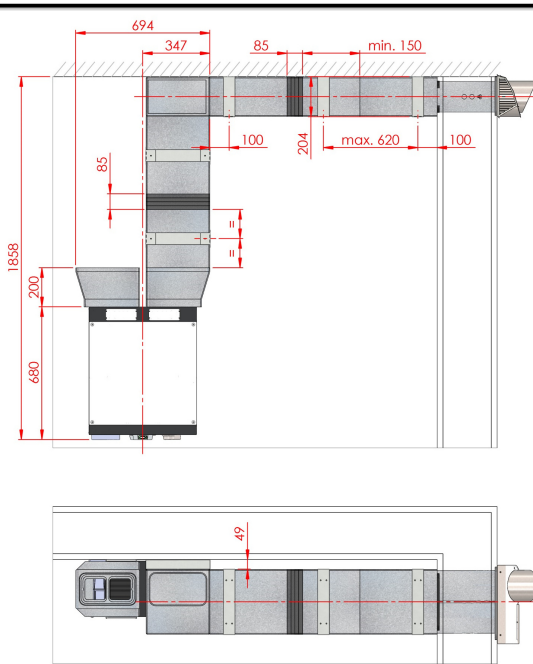

- DE Montageanleitung
- ES Instrucciones de montaje
- GB Assembly Instructions
- RU Монтажная инструкция
- FR Instructions de montage
- PL Instrukcja montażowa
- IT Istruzione di montaggio
- NL Montage-instructies

EPL-CW220CA180-MAC