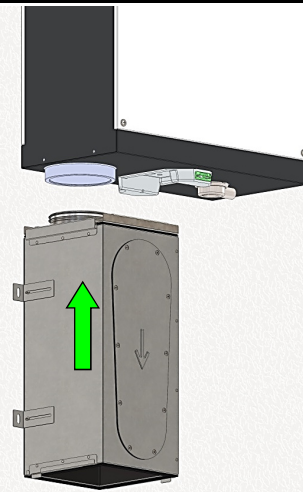

**EPL-CW220CA180-MAC**

Original mounting instruction MACSY-33 05/2013 Rev.1  
 Production Laht Technische Änderungen vorbehalten

1

2

3

4