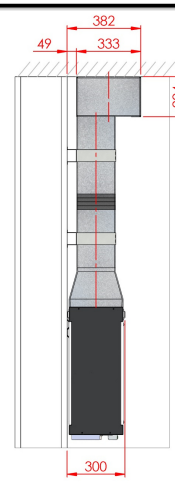

- DE Montageanleitung
- ES Instrucciones de montaje
- GB Assembly Instructions
- RU Монтажная инструкция
- FR Instructions de montage
- PL Instrukcja montażowa
- IT Istruzione di montaggio
- NL Montage-instructies

EPL-CW220CA180-MAC