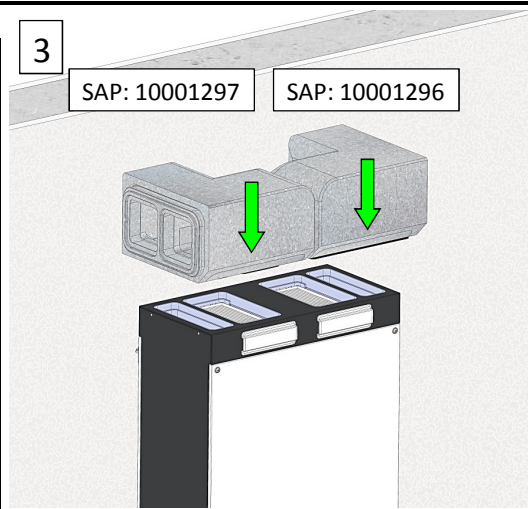

**CON-CA180/PPP-SET-R**  
**CON-CA180/PPP-SET-L**

Original mounting instruction MACSY-31 05/2013 Rev.1  
 Production Laht Technische Änderungen vorbehalten

1

2

3

4