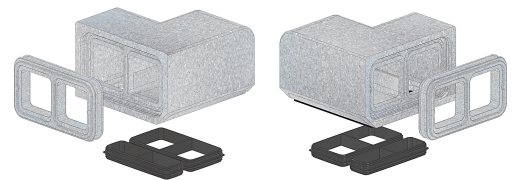

- DE Montageanleitung
- ES Instrucciones de montaje
- GB Assembly Instructions
- RU Монтажная инструкция
- FR Instructions de montage
- PL Instrukcja montażowa
- IT Istruzione di montaggio
- NL Montage-instructies

CON-CA180/PPP-SET-R
CON-CA180/PPP-SET-L