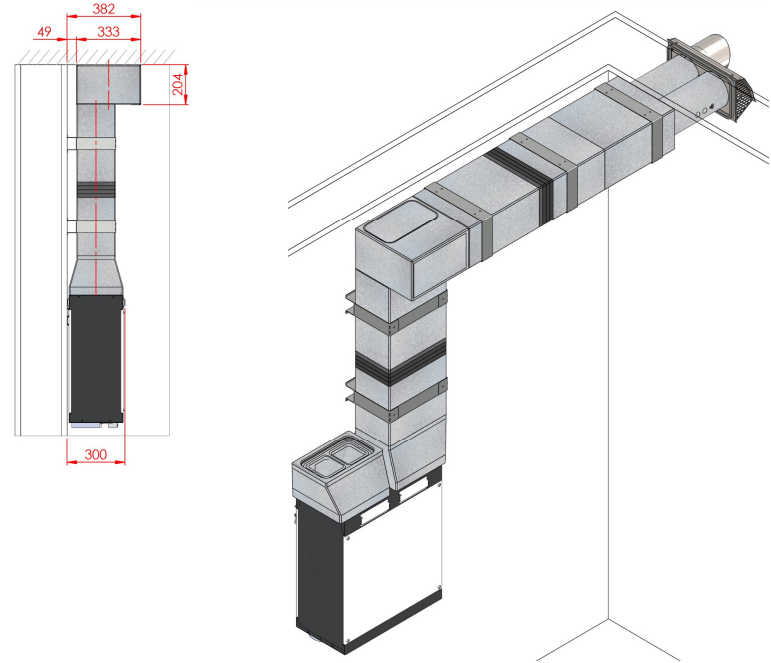

- DE Montageanleitung
- ES Instrucciones de montaje
- GB Assembly Instructions
- RU Монтажная инструкция
- FR Instructions de montage
- PL Instrukcja montażowa
- IT Istruzione di montaggio
- NL Montage-instructies

CON-CA180/PPP-SET-R
CON-CA180/PPP-SET-L