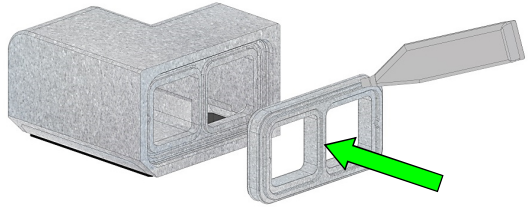

**CON-CA180/PPP-SET-R**  
**CON-CA180/PPP-SET-L**

Original mounting instruction MACSY-31 05/2013 Rev.1  
 Production Laht Technische Änderungen vorbehalten

1

2

3

4