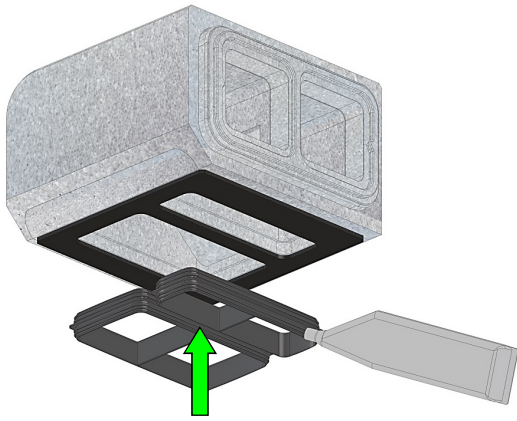

**CON-CA180/PPP-SET-R**  
**CON-CA180/PPP-SET-L**

Original mounting instruction MACSY-31 05/2013 Rev.1  
 Production Laht Technische Änderungen vorbehalten

1

2

3

4