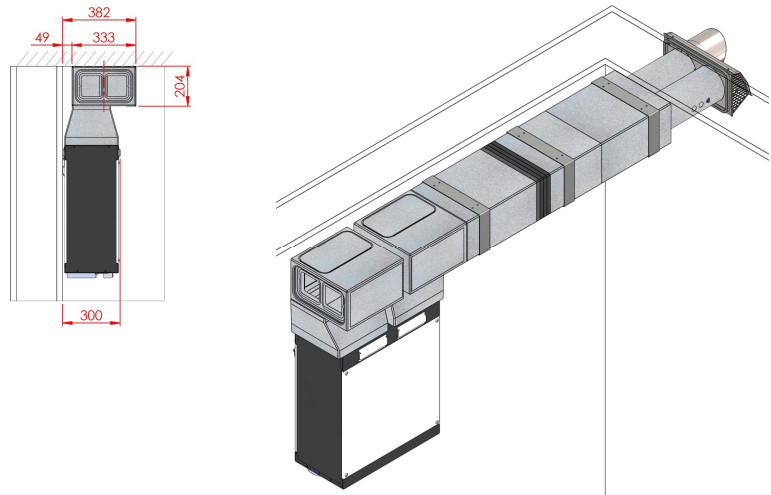

- DE Montageanleitung
- ES Instrucciones de montaje
- GB Assembly Instructions
- RU Монтажная инструкция
- FR Instructions de montage
- PL Instrukcja montażowa
- IT Istruzione di montaggio
- NL Montage-instructies

CON-CA180/PPP-SET-R
CON-CA180/PPP-SET-L