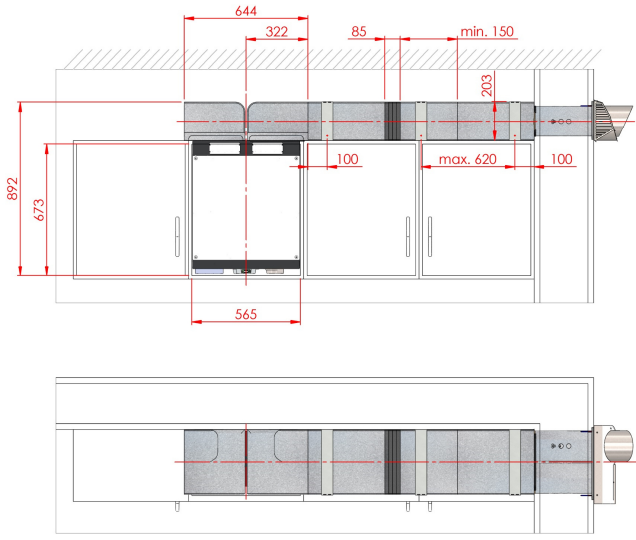

- DE Montageanleitung
- ES Instrucciones de montaje
- GB Assembly Instructions
- RU Монтажная инструкция
- FR Instructions de montage
- PL Instrukcja montażowa
- IT Istruzione di montaggio
- NL Montage-instructies

CON-CA180/PPP-SET-R
CON-CA180/PPP-SET-L