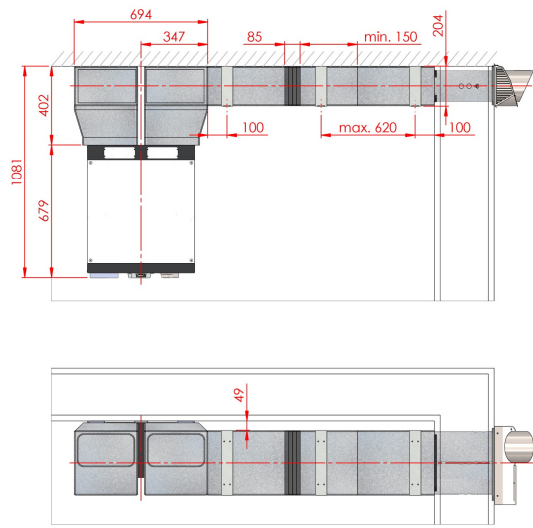

- DE Montageanleitung
- ES Instrucciones de montaje
- GB Assembly Instructions
- RU Монтажная инструкция
- FR Instructions de montage
- PL Instrukcja montażowa
- IT Istruzione di montaggio
- NL Montage-instructies

CON-CA180/PPP-SET-R
CON-CA180/PPP-SET-L