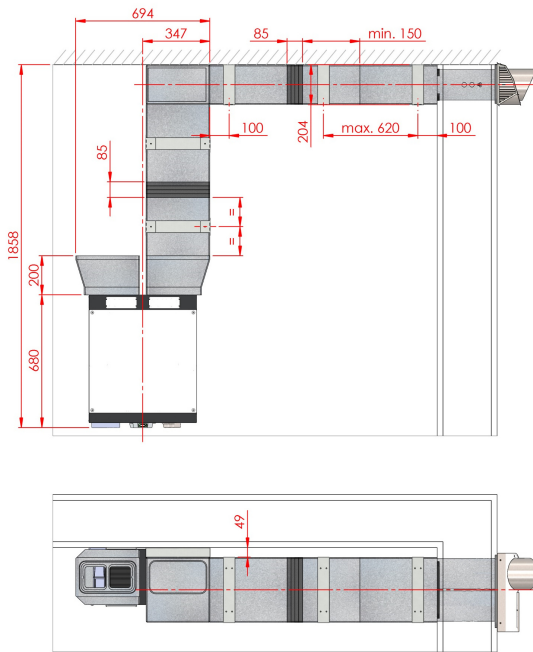

- DE Montageanleitung
- ES Instrucciones de montaje
- GB Assembly Instructions
- RU Монтажная инструкция
- FR Instructions de montage
- PL Instrukcja montażowa
- IT Istruzione di montaggio
- NL Montage-instructies

CON-CA180/PPP-SET-R
CON-CA180/PPP-SET-L