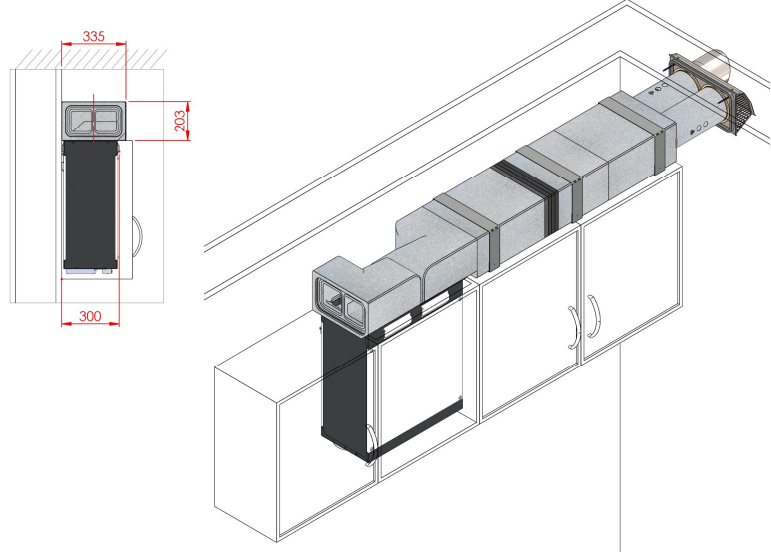

- DE Montageanleitung
- ES Instrucciones de montaje
- GB Assembly Instructions
- RU Монтажная инструкция
- FR Instructions de montage
- PL Instrukcja montażowa
- IT Istruzione di montaggio
- NL Montage-instructies

CON-CA180/PPP-SET-R
CON-CA180/PPP-SET-L