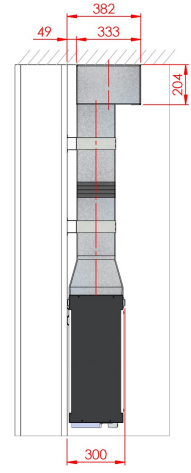

# DEF-CPP

Original mounting instruction MACSY-27 05/2013 Rev.1  
 Production Laht Technische Änderungen vorbehalten

V1

V2

V3

V4

1

2