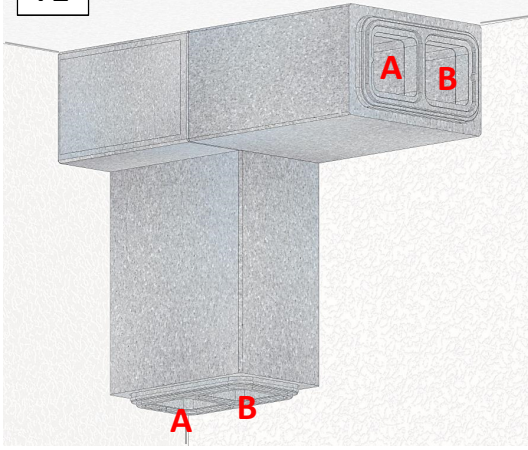

# DEF-CPP

Original mounting instruction MACSY-27 05/2013 Rev.1  
 Production Laht Technische Änderungen vorbehalten

V1

V2

V3

V4

1

2