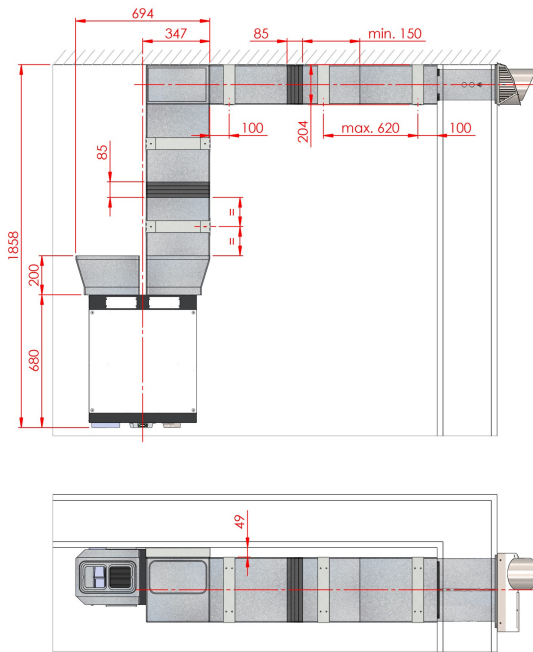

# DEF-CPP

Original mounting instruction MACSY-27 05/2013 Rev.1  
 Production Laht Technische Änderungen vorbehalten

V1

V2

V3

V4

1

2