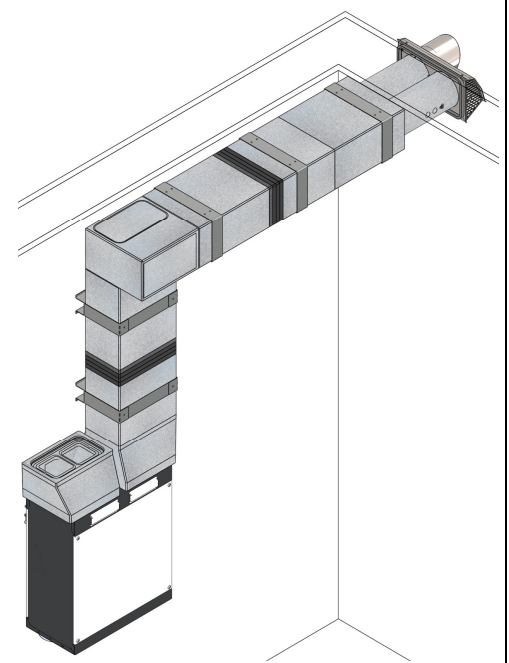

# DEF-CPP

Original mounting instruction MACSY-27 05/2013 Rev.1  
 Production Laht Technische Änderungen vorbehalten

V1

V2

V3

V4

1

2