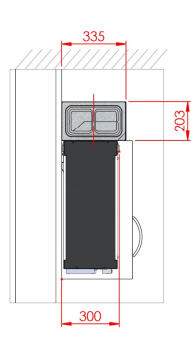

# DEF-CPP

Original mounting instruction MACSY-27 05/2013 Rev.1  
 Production Laht Technische Änderungen vorbehalten

V1

V2

V3

V4

1

2