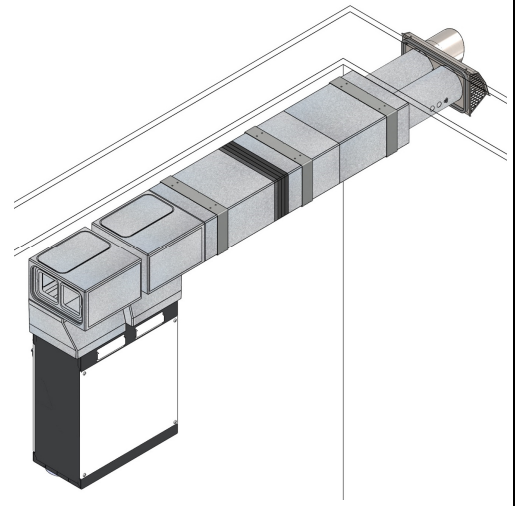

# DEF-CPP

Original mounting instruction MACSY-27 05/2013 Rev.1  
 Production Laht Technische Änderungen vorbehalten

V1

V2

V3

V4

1

2