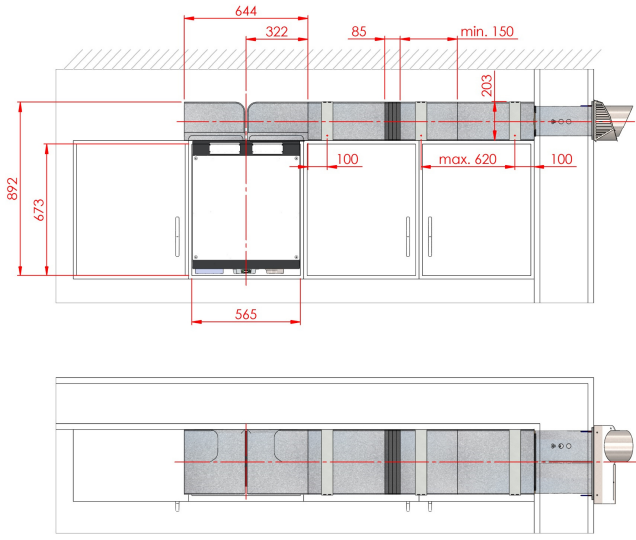

# DEF-CPP

Original mounting instruction MACSY-27 05/2013 Rev.1  
 Production Laht Technische Änderungen vorbehalten

V1

V2

V3

V4

1

2