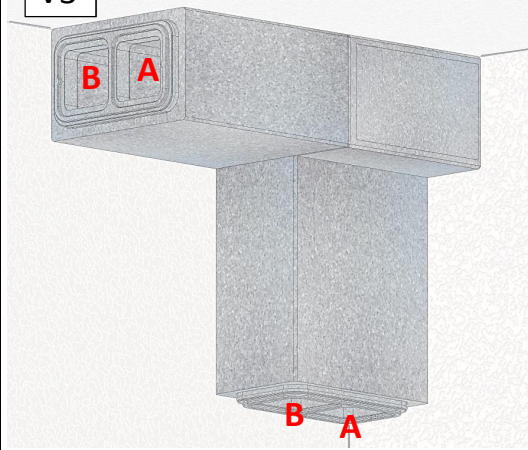

# DEF-CPP

Original mounting instruction MACSY-27 05/2013 Rev.1  
 Production Laht Technische Änderungen vorbehalten

V1

V2

V3

V4

1

2