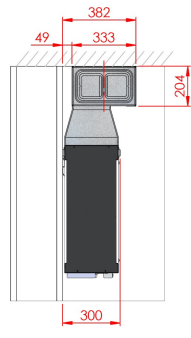

# DEF-CPP

Original mounting instruction MACSY-27 05/2013 Rev.1  
 Production Laht Technische Änderungen vorbehalten

V1

V2

V3

V4

1

2