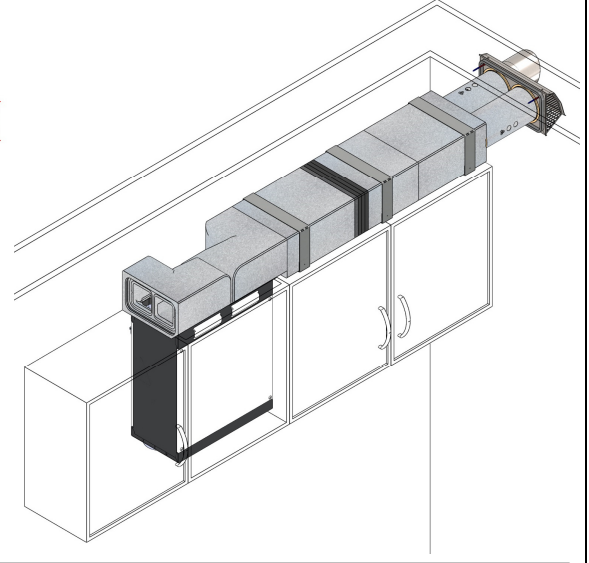

# DEF-CPP

Original mounting instruction MACSY-27 05/2013 Rev.1  
 Production Laht Technische Änderungen vorbehalten

V1

V2

V3

V4

1

2