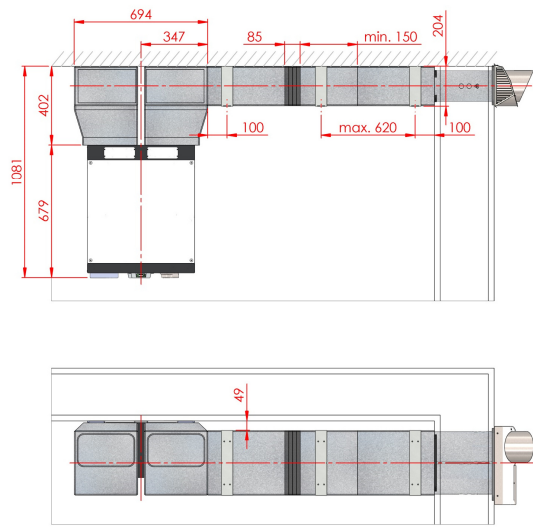

# DEF-CPP

Original mounting instruction MACSY-27 05/2013 Rev.1  
 Production Laht Technische Änderungen vorbehalten

V1

V2

V3

V4

1

2