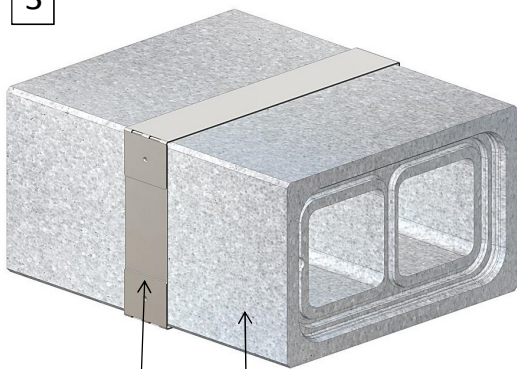

1.1

1.

1.3

2.1

2.2

2.3

3

1X

1X