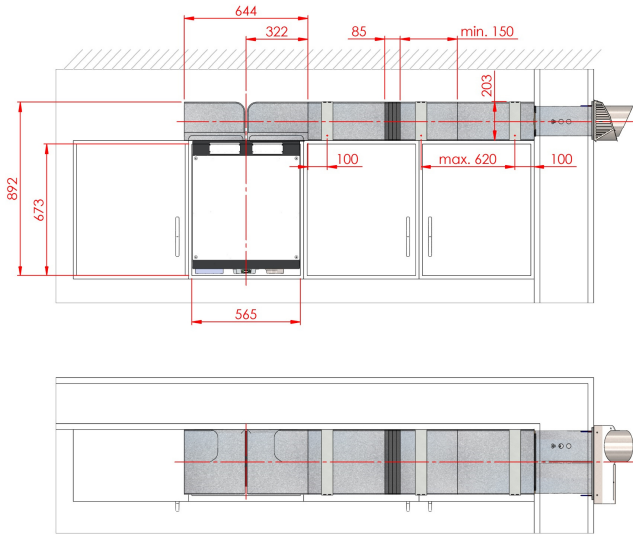

- DE Montageanleitung
- ES Instrucciones de montaje
- GB Assembly Instructions
- RU Монтажная инструкция
- FR Instructions de montage
- PL Instrukcja montażowa
- IT Istruzione di montaggio
- NL Montage-instructies

DCT-CPD-DBL-L400