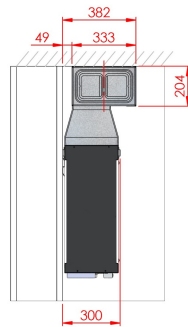

- DE Montageanleitung
- ES Instrucciones de montaje
- GB Assembly Instructions
- RU Монтажная инструкция
- FR Instructions de montage
- PL Instrukcja montażowa
- IT Istruzione di montaggio
- NL Montage-instructies

DCT-CPD-DBL-L400