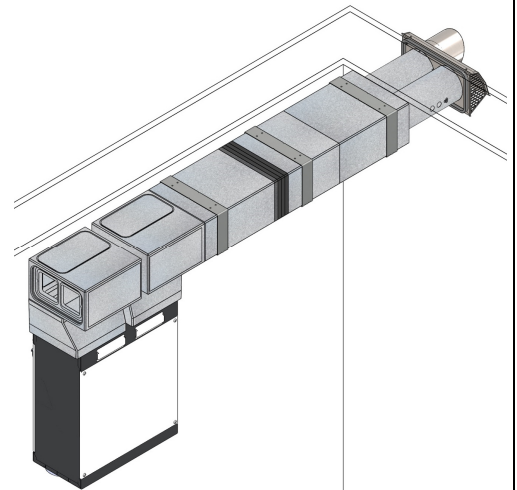

- DE Montageanleitung
- ES Instrucciones de montaje
- GB Assembly Instructions
- RU Монтажная инструкция
- FR Instructions de montage
- PL Instrukcja montażowa
- IT Istruzione di montaggio
- NL Montage-instructies

DCT-CPD-DBL-L400