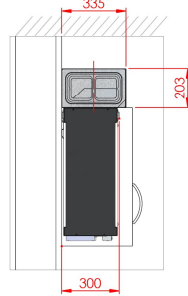

- DE Montageanleitung
- ES Instrucciones de montaje
- GB Assembly Instructions
- RU Монтажная инструкция
- FR Instructions de montage
- PL Instrukcja montażowa
- IT Istruzione di montaggio
- NL Montage-instructies

DCT-CPD-DBL-L400