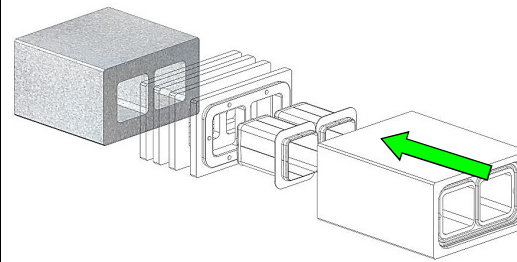

DCT-CPD-DBL-L400

Original mounting instruction MACSY-28 05/2013 Rev.1
 Production Laht Technische Änderungen vorbehalten

1.1

1.

1.3

2.1

2.2

2.3