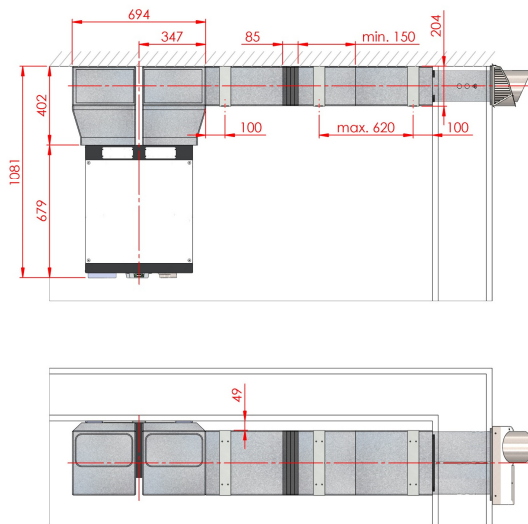

- DE Montageanleitung
- ES Instrucciones de montaje
- GB Assembly Instructions
- RU Монтажная инструкция
- FR Instructions de montage
- PL Instrukcja montażowa
- IT Istruzione di montaggio
- NL Montage-instructies

DCT-CPD-DBL-L400