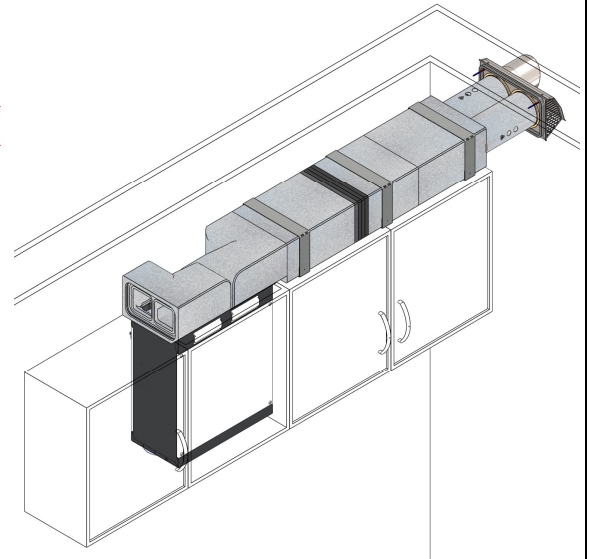

- DE Montageanleitung
- ES Instrucciones de montaje
- GB Assembly Instructions
- RU Монтажная инструкция
- FR Instructions de montage
- PL Instrukcja montażowa
- IT Istruzione di montaggio
- NL Montage-instructies

DCT-CPD-DBL-L400