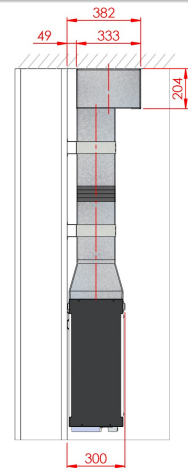

- DE Montageanleitung
- ES Instrucciones de montaje
- GB Assembly Instructions
- RU Монтажная инструкция
- FR Instructions de montage
- PL Instrukcja montażowa
- IT Istruzione di montaggio
- NL Montage-instructies

DCT-CPD-DBL-L400