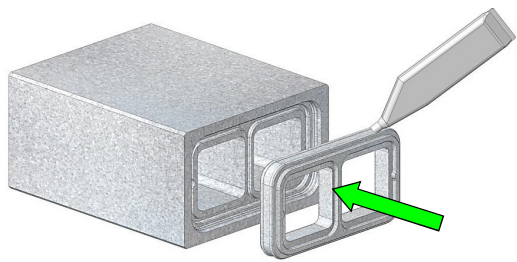

DCT-CPD-DBL-L400

Original mounting instruction MACSY-28 05/2013 Rev.1
 Production Laht Technische Änderungen vorbehalten

1.1

1.

1.3

2.1

2.2

2.3