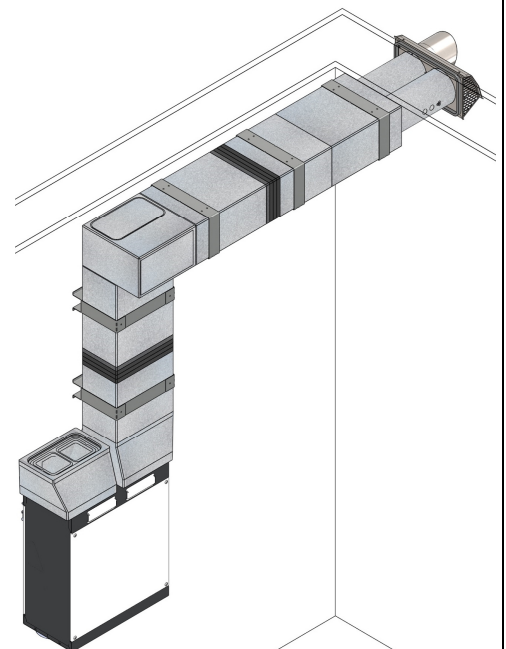

- DE Montageanleitung
- ES Instrucciones de montaje
- GB Assembly Instructions
- RU Монтажная инструкция
- FR Instructions de montage
- PL Instrukcja montażowa
- IT Istruzione di montaggio
- NL Montage-instructies

DCT-CPD-DBL-L400