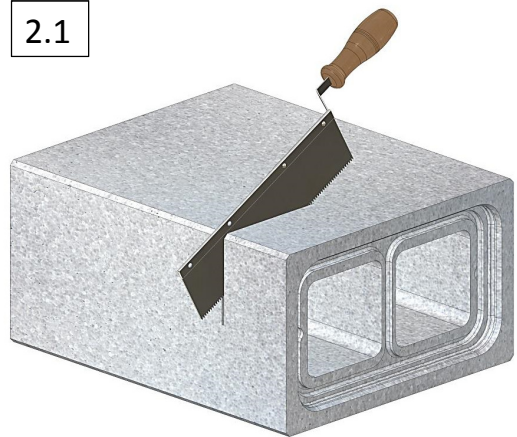

DCT-CPD-DBL-L400

Original mounting instruction MACSY-28 05/2013 Rev.1
 Production Laht Technische Änderungen vorbehalten

1.1

1.

1.3

2.1

2.2

2.3