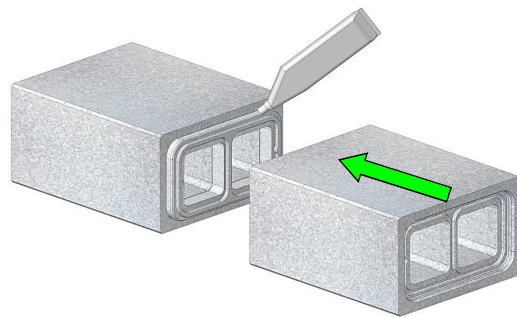

DCT-CPD-DBL-L400

Original mounting instruction MACSY-28 05/2013 Rev.1
 Production Laht Technische Änderungen vorbehalten

1.1

1.

1.3

2.1

2.2

2.3