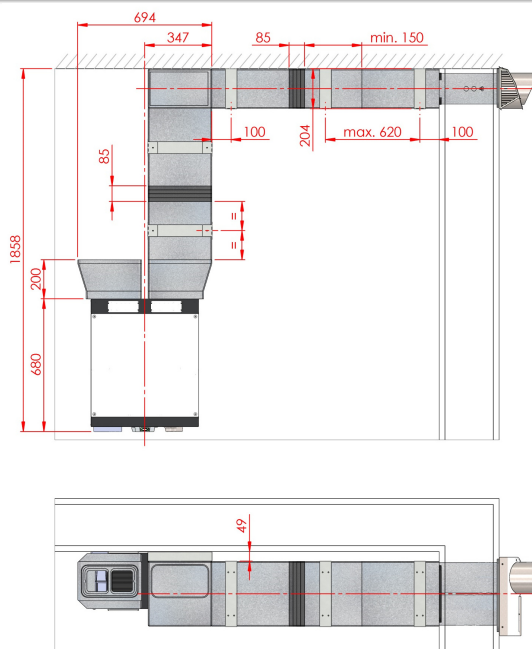

- DE Montageanleitung
- ES Instrucciones de montaje
- GB Assembly Instructions
- RU Монтажная инструкция
- FR Instructions de montage
- PL Instrukcja montażowa
- IT Istruzione di montaggio
- NL Montage-instructies

DCT-CPD-DBL-L400