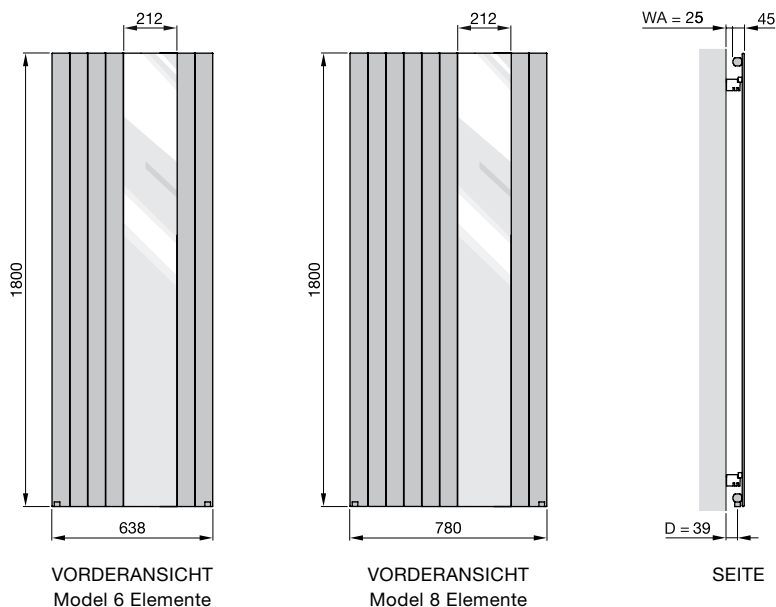

# Zehnder Nova Mirror

Produktdatenblatt

Gutes Design folgt einem funktionalen Gedanken. Zehnder Nova Mirror ist Heizkörper und Spiegel in einem. Auch die Anbringung von Handtuchhalter und Handtuchhaken ist möglich. Dank seiner geringen Bautiefe ist Zehnder Nova Mirror ideal für schmale Flure geeignet. In zahlreichen Farben und Oberflächen der Zehnder Farbkarte erhältlich.

## Modellübersicht

WA = Wandabstand  
D = Maß Wand bis Mitte Anschluss

Maße in mm

## Anschluss an Warmwasser-Zentralheizung

Ausführung lackiert

Modell	H	L	Wärmeleistung			
			75/65/20 °C <sup>1)</sup>	70/55/24 °C	55/45/24 °C	55/45/20 °C
	mm	mm	Watt	Watt	Watt	Watt
<b>NVM 180-6</b>	1800	638	732	520	311	375
<b>NVM 180-8</b>	1800	780	976	693	414	500