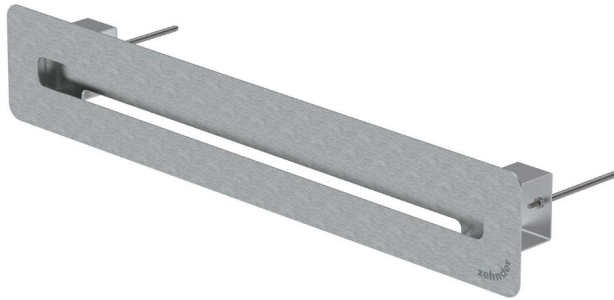

Zehnder ComfoFresh

DGR-CSB/P-L400/L600-W75-Linea-White
DGR-CSB/P-L400/L600-W75-Linea-Black
DGR-CSB/P-L400/L600-W75-Linea-Inox

zehnder

i

OUT-CSB/P-L410

DGR-CSB/P-L400

OUT-CSB/P-L610

DGR-CSB/P-L600

1

FIL-CSB/P-L410-W55
FIL-CSB/P-L610-W55

2

OUT-CSB/P