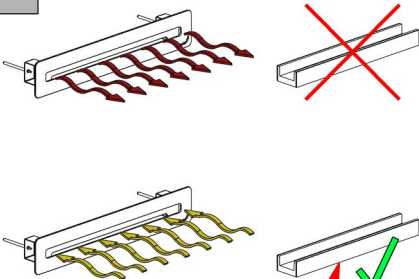

Zehnder ComfoFresh

DGR-CSB/P-L400/L600-W75-Linea-White
DGR-CSB/P-L400/L600-W75-Linea-Black
DGR-CSB/P-L400/L600-W75-Linea-Inox

zehnder

i

OUT-CSB/P-L410

DGR-CSB/P-L400

OUT-CSB/P-L610

DGR-CSB/P-L600

1

FIL-CSB/P-L410-W55
FIL-CSB/P-L610-W55

2

OUT-CSB/P