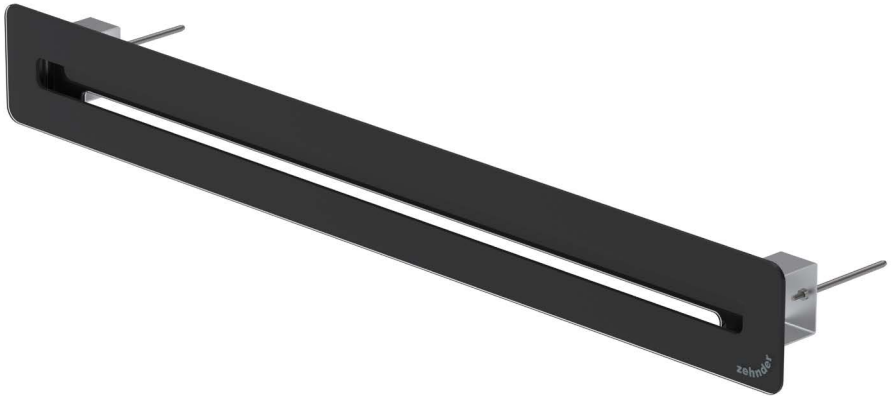

Zehnder ComfoFresh

DGR-CSB/P-L400/L600-W75-Linea-White
DGR-CSB/P-L400/L600-W75-Linea-Black
DGR-CSB/P-L400/L600-W75-Linea-Inox

zehnder

i

OUT-CSB/P-L410

DGR-CSB/P-L400

OUT-CSB/P-L610

DGR-CSB/P-L600

1

FIL-CSB/P-L410-W55
FIL-CSB/P-L610-W55

2

OUT-CSB/P