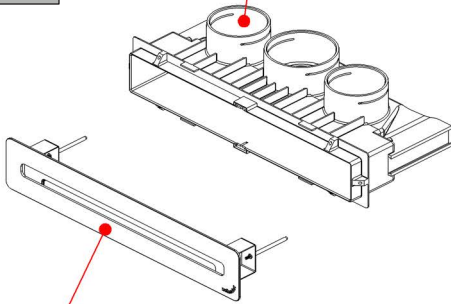

Zehnder ComfoFresh

DGR-CSB/P-L400/L600-W75-Linea-White
DGR-CSB/P-L400/L600-W75-Linea-Black
DGR-CSB/P-L400/L600-W75-Linea-Inox

zehnder

i

OUT-CSB/P-L410

DGR-CSB/P-L400

OUT-CSB/P-L610

DGR-CSB/P-L600

1

FIL-CSB/P-L410-W55
FIL-CSB/P-L610-W55

2

OUT-CSB/P