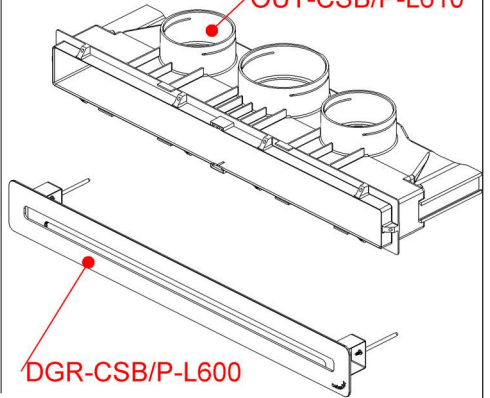

Zehnder ComfoFresh

DGR-CSB/P-L400/L600-W75-Linea-White
DGR-CSB/P-L400/L600-W75-Linea-Black
DGR-CSB/P-L400/L600-W75-Linea-Inox

zehnder

i

OUT-CSB/P-L410

DGR-CSB/P-L400

OUT-CSB/P-L610

DGR-CSB/P-L600

1

FIL-CSB/P-L410-W55
FIL-CSB/P-L610-W55

2

OUT-CSB/P